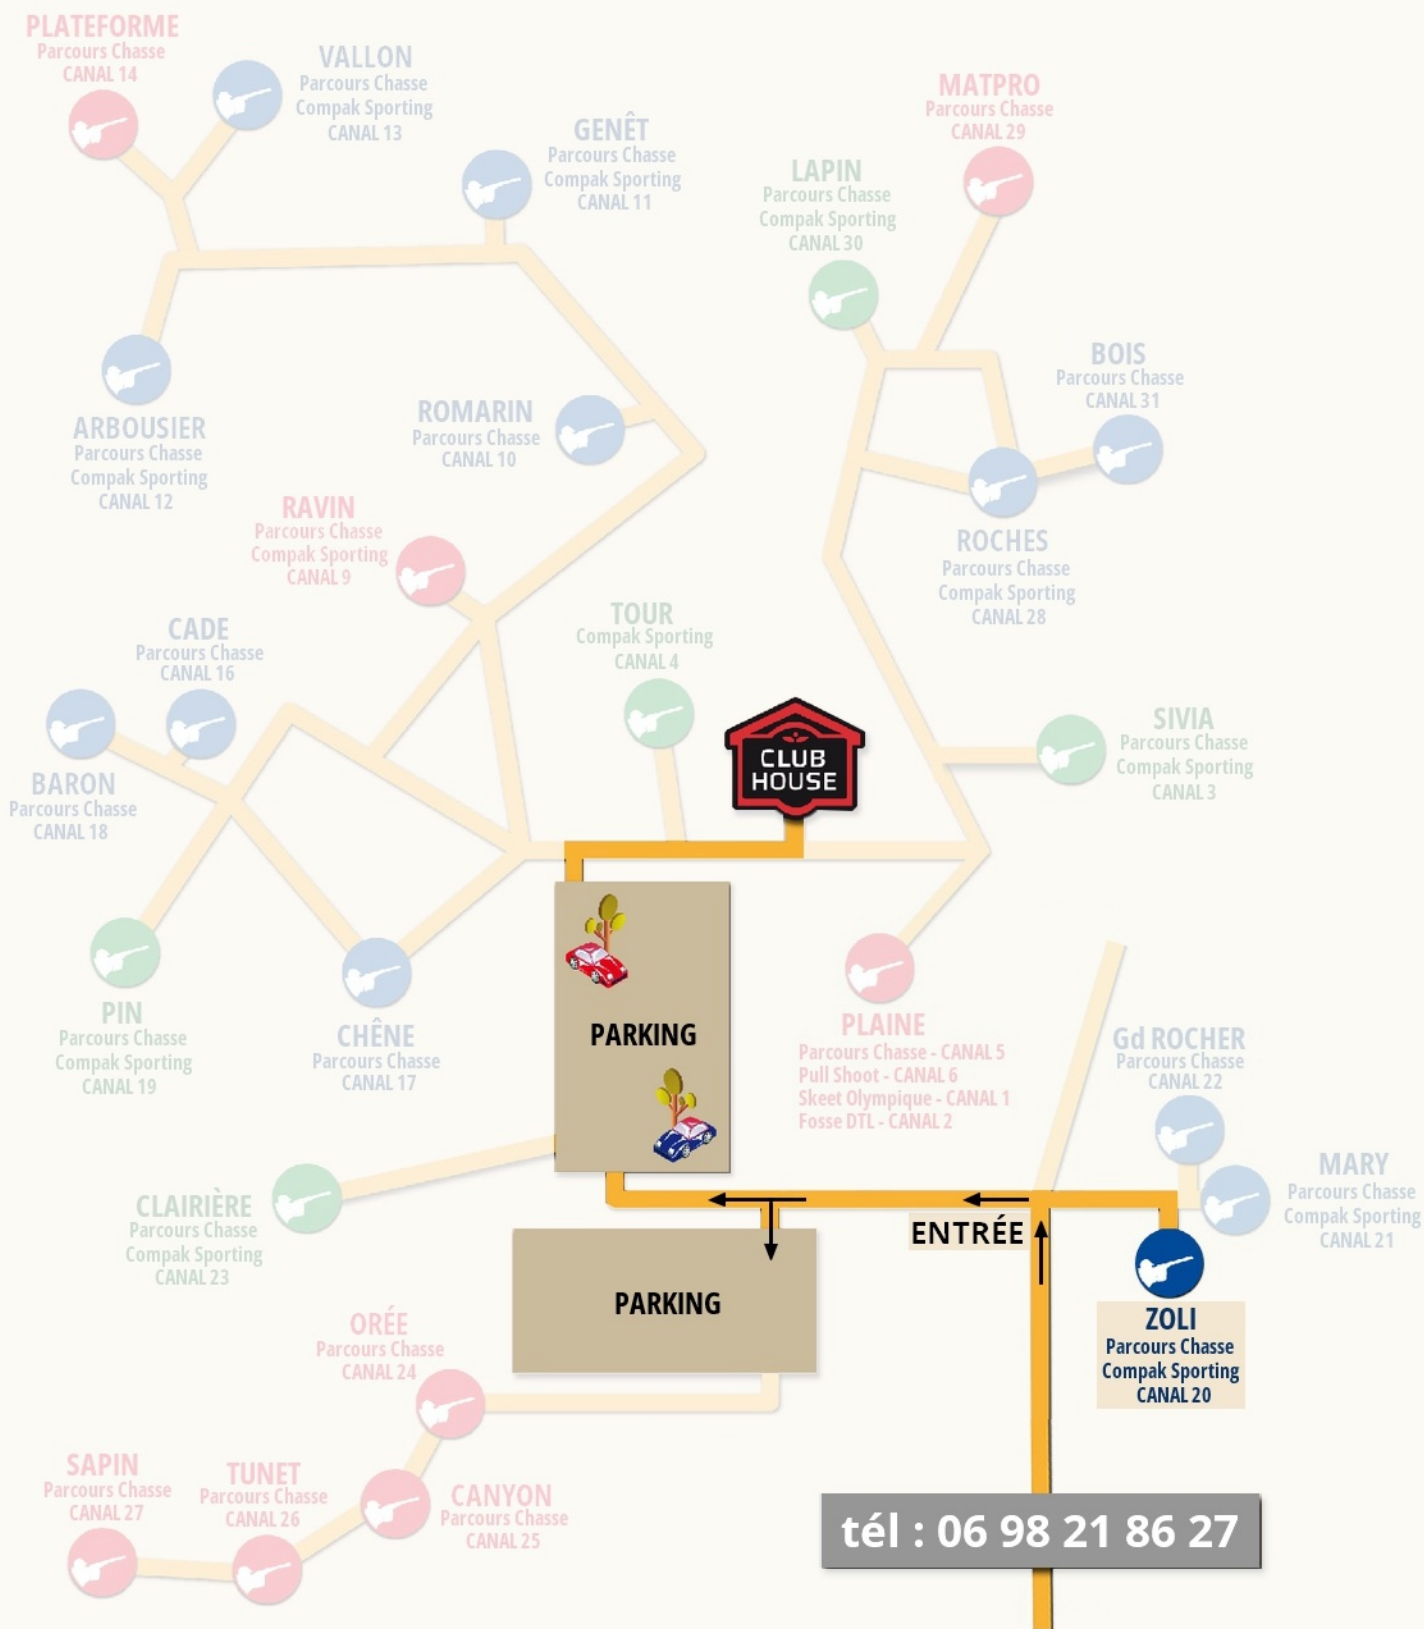

ALLER À ZOLI

VERT = FACILE BLEU = MOYEN ROUGE = DIFFICILE

tél : 06 98 21 86 27