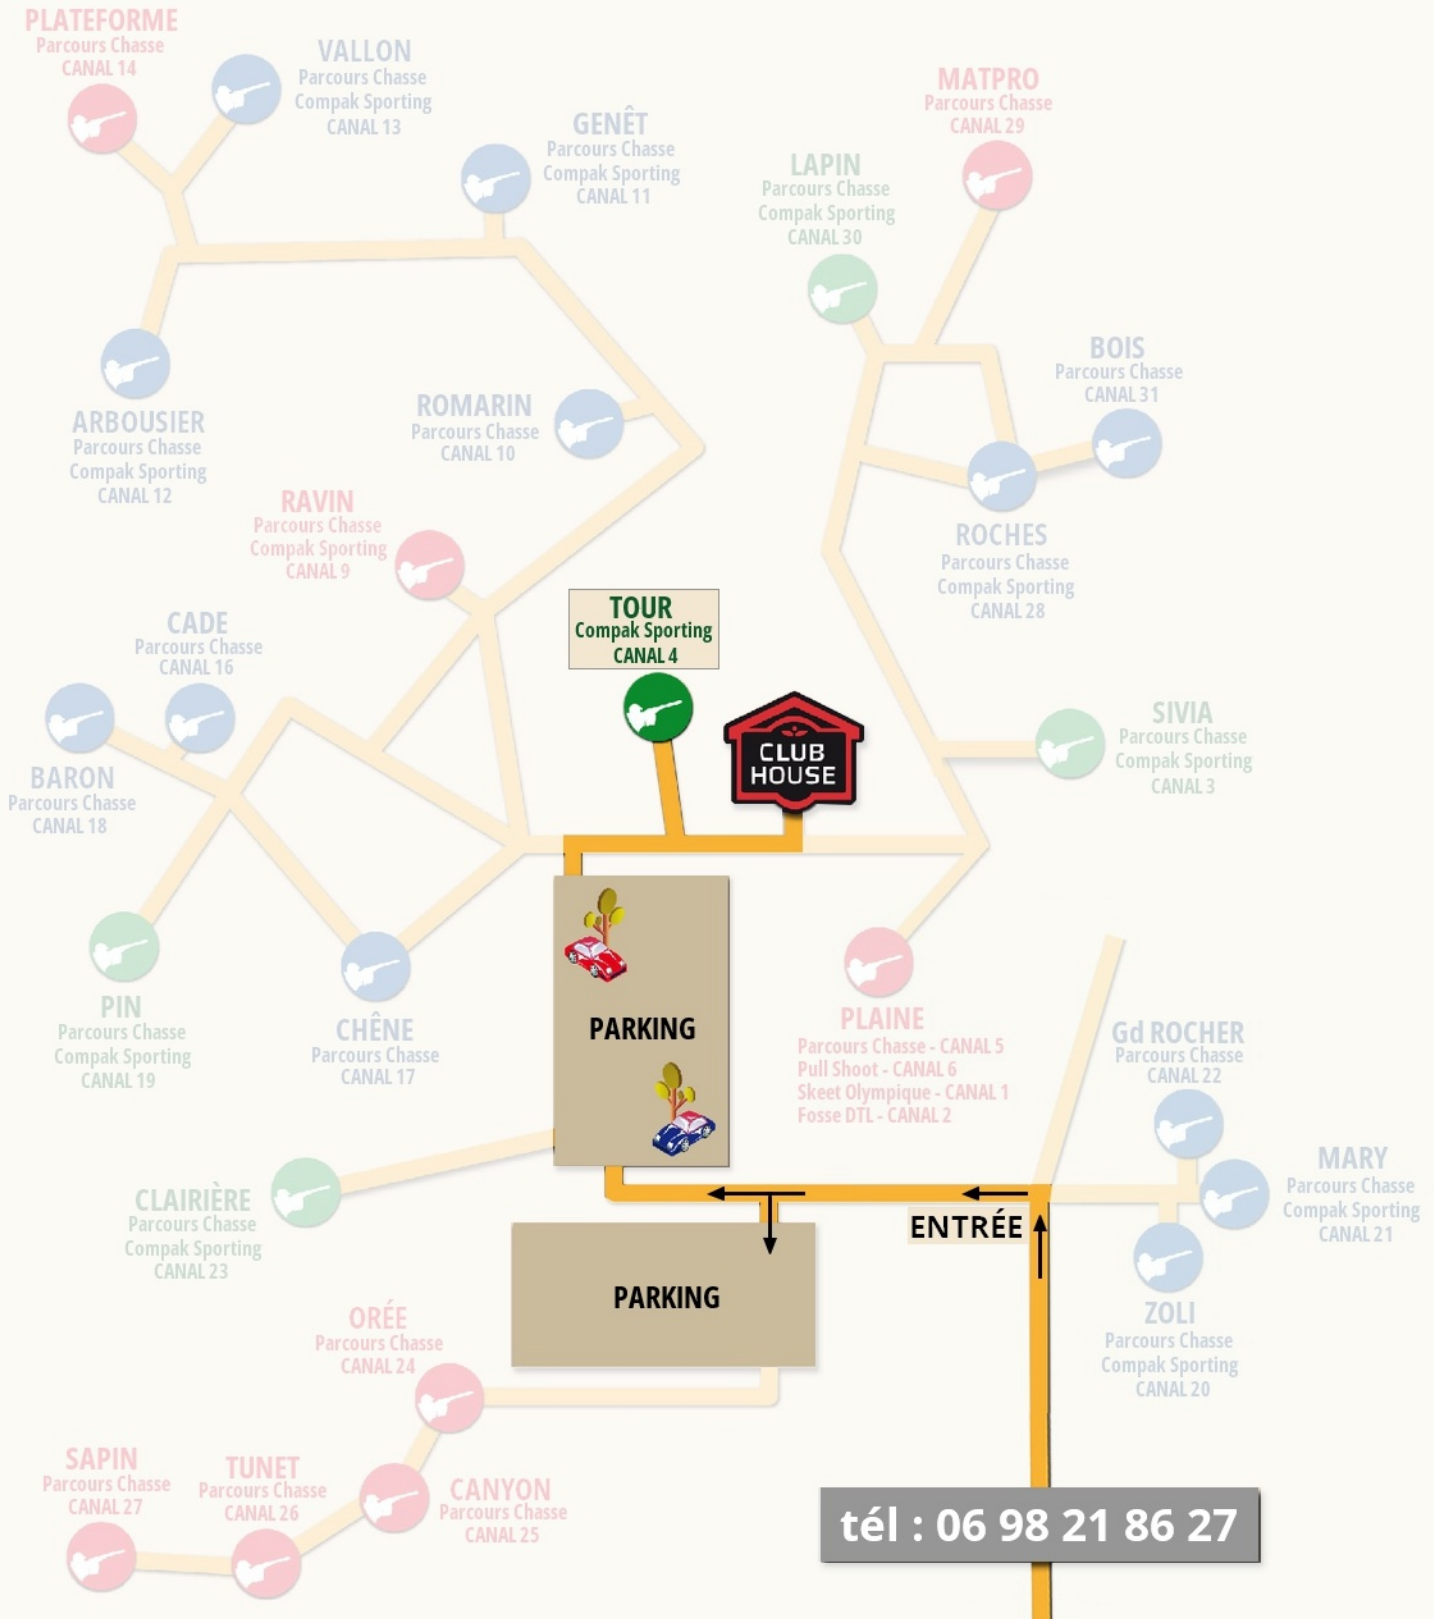

# ALLER À TOUR

VERT = FACILE BLEU = MOYEN ROUGE = DIFFICILE

tél : 06 98 21 86 27