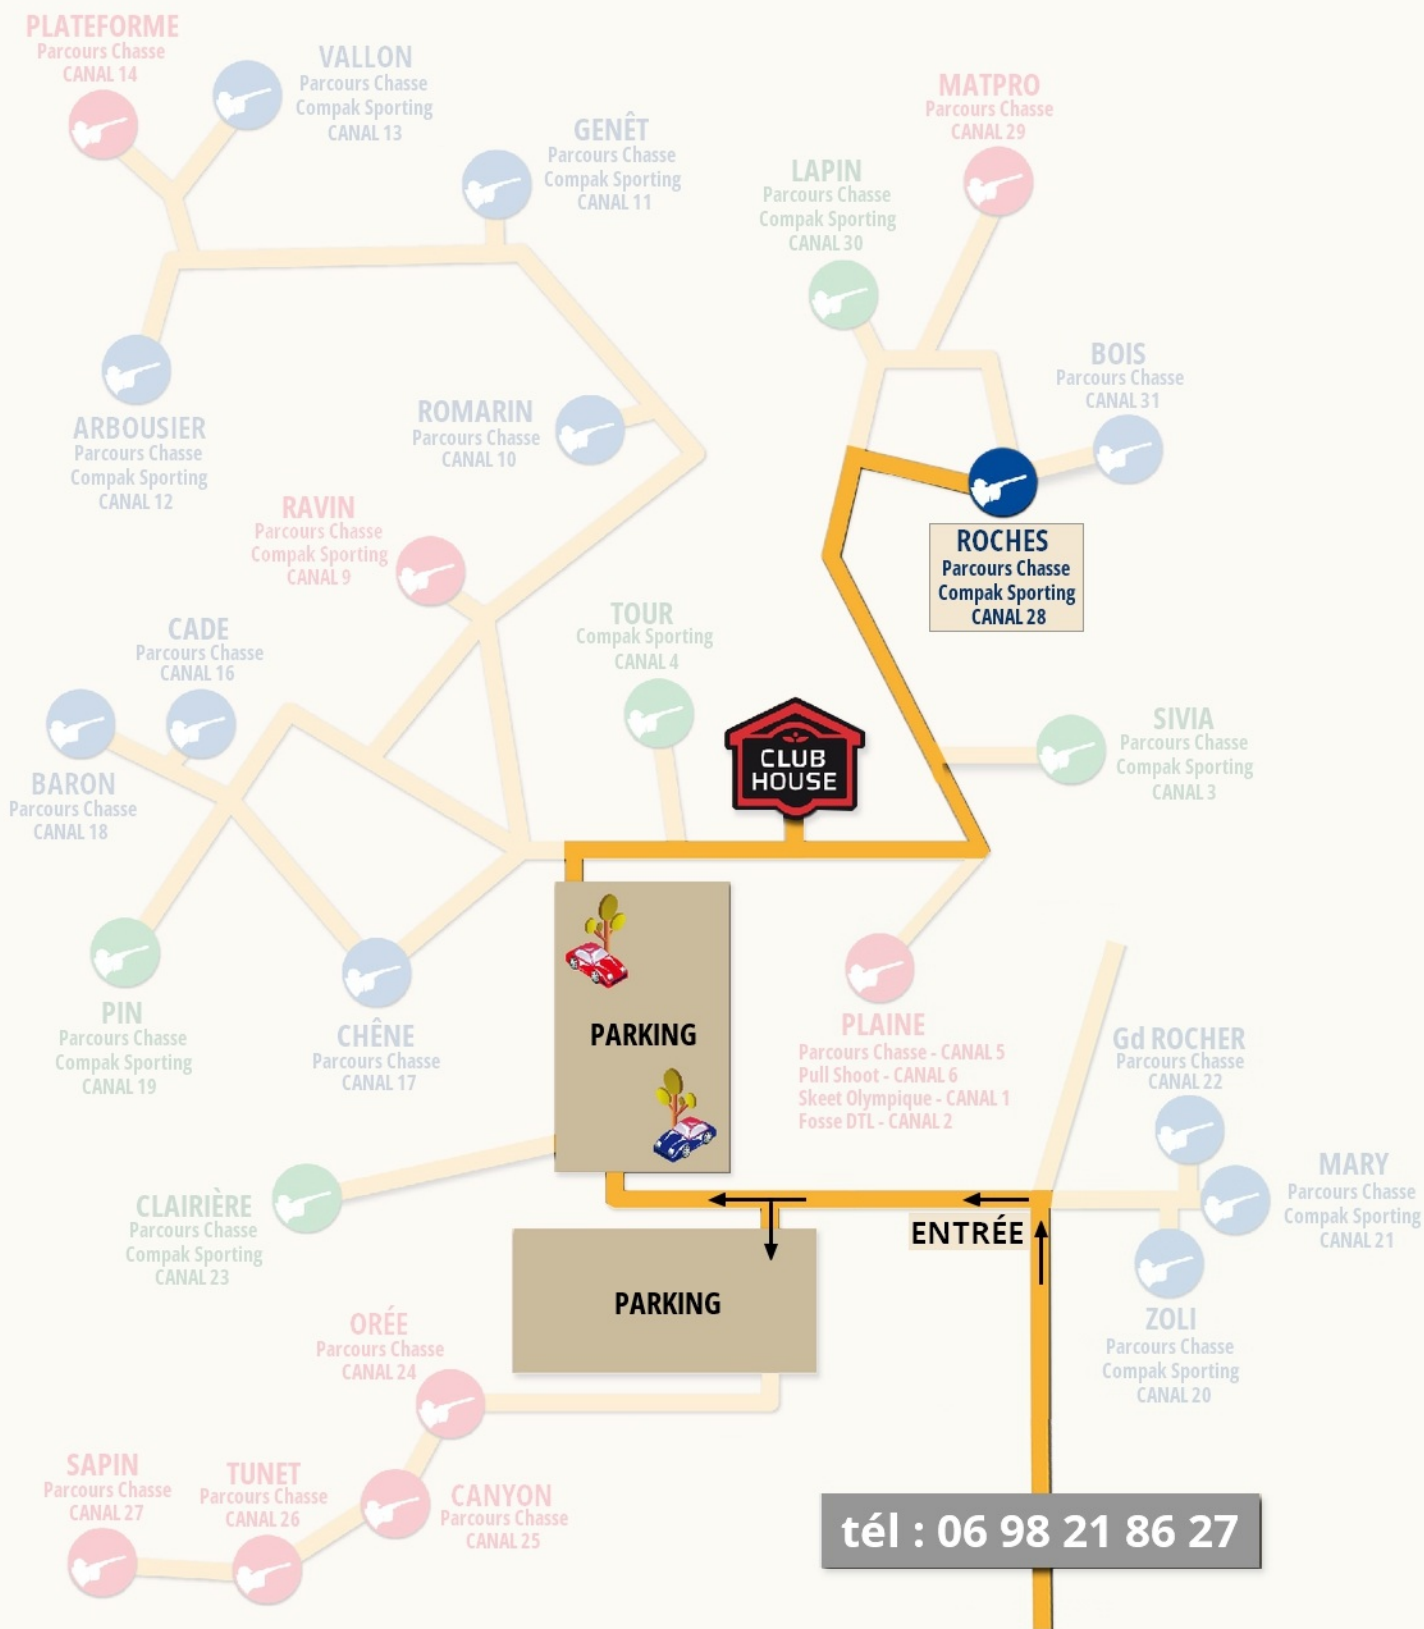

# ALLER À ROCHES

VERT = FACILE BLEU = MOYEN ROUGE = DIFFICILE

tél : 06 98 21 86 27