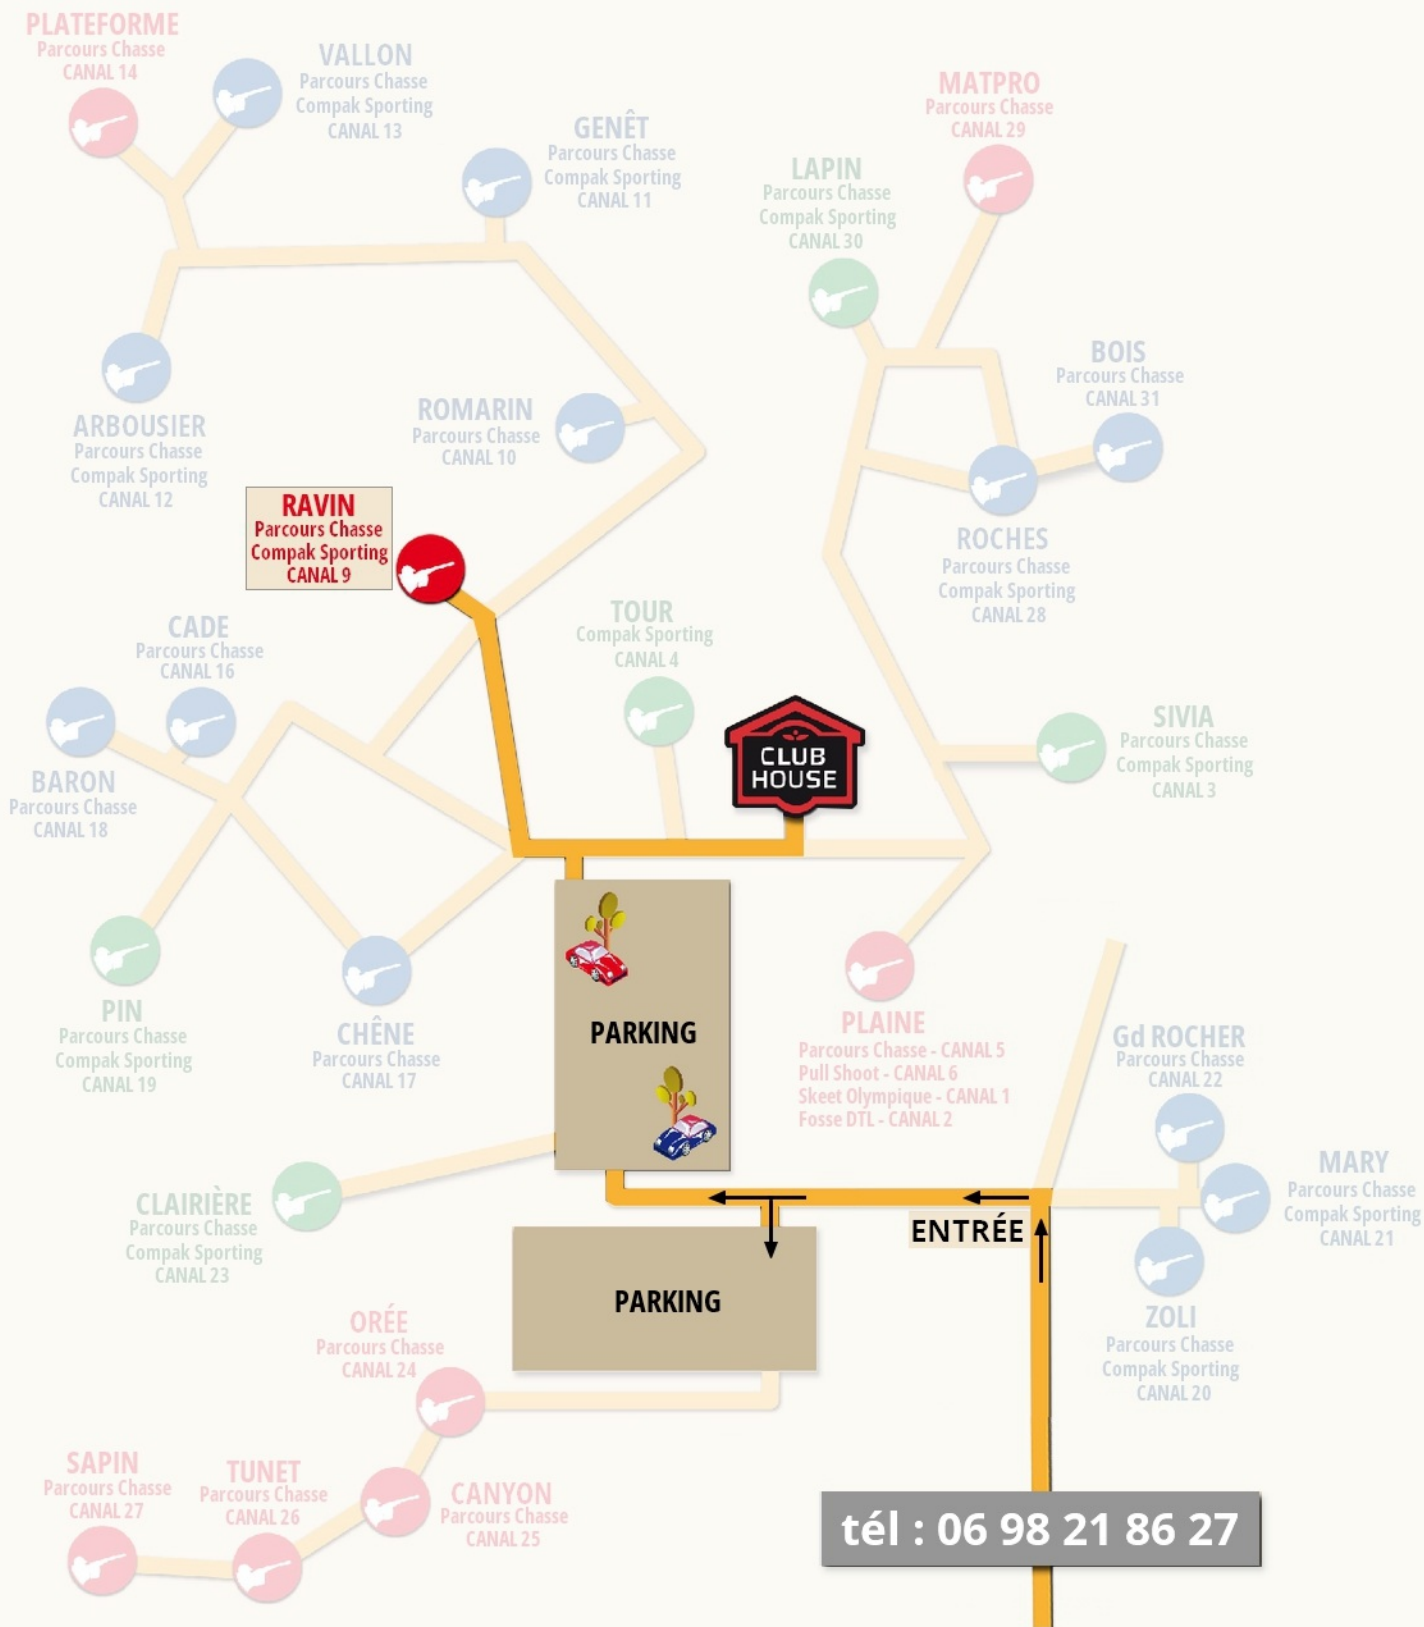

ALLER À RAVIN

VERT = FACILE BLEU = MOYEN ROUGE = DIFFICILE

tél : 06 98 21 86 27