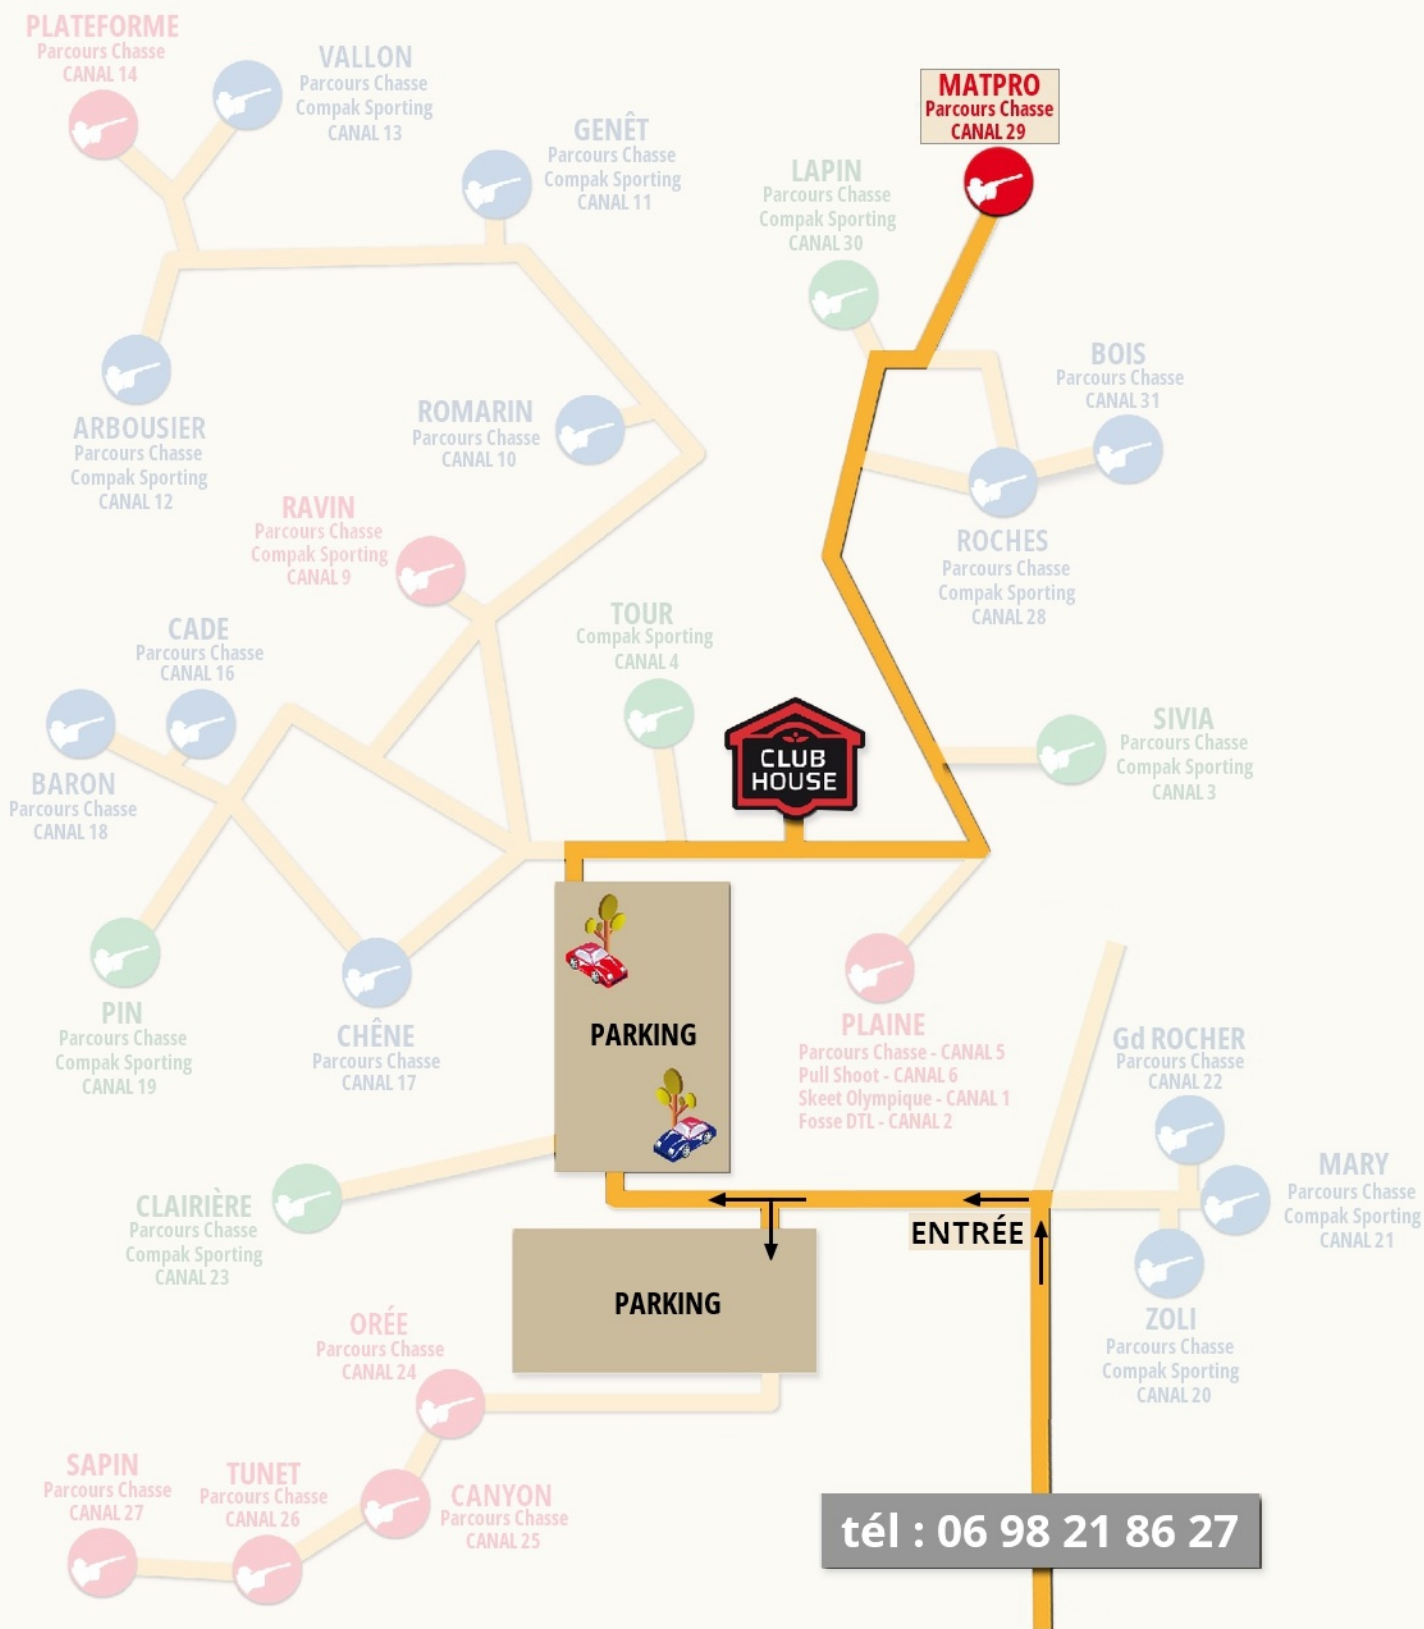

# ALLER À MATPRO

VERT = FACILE BLEU = MOYEN ROUGE = DIFFICILE

tél : 06 98 21 86 27