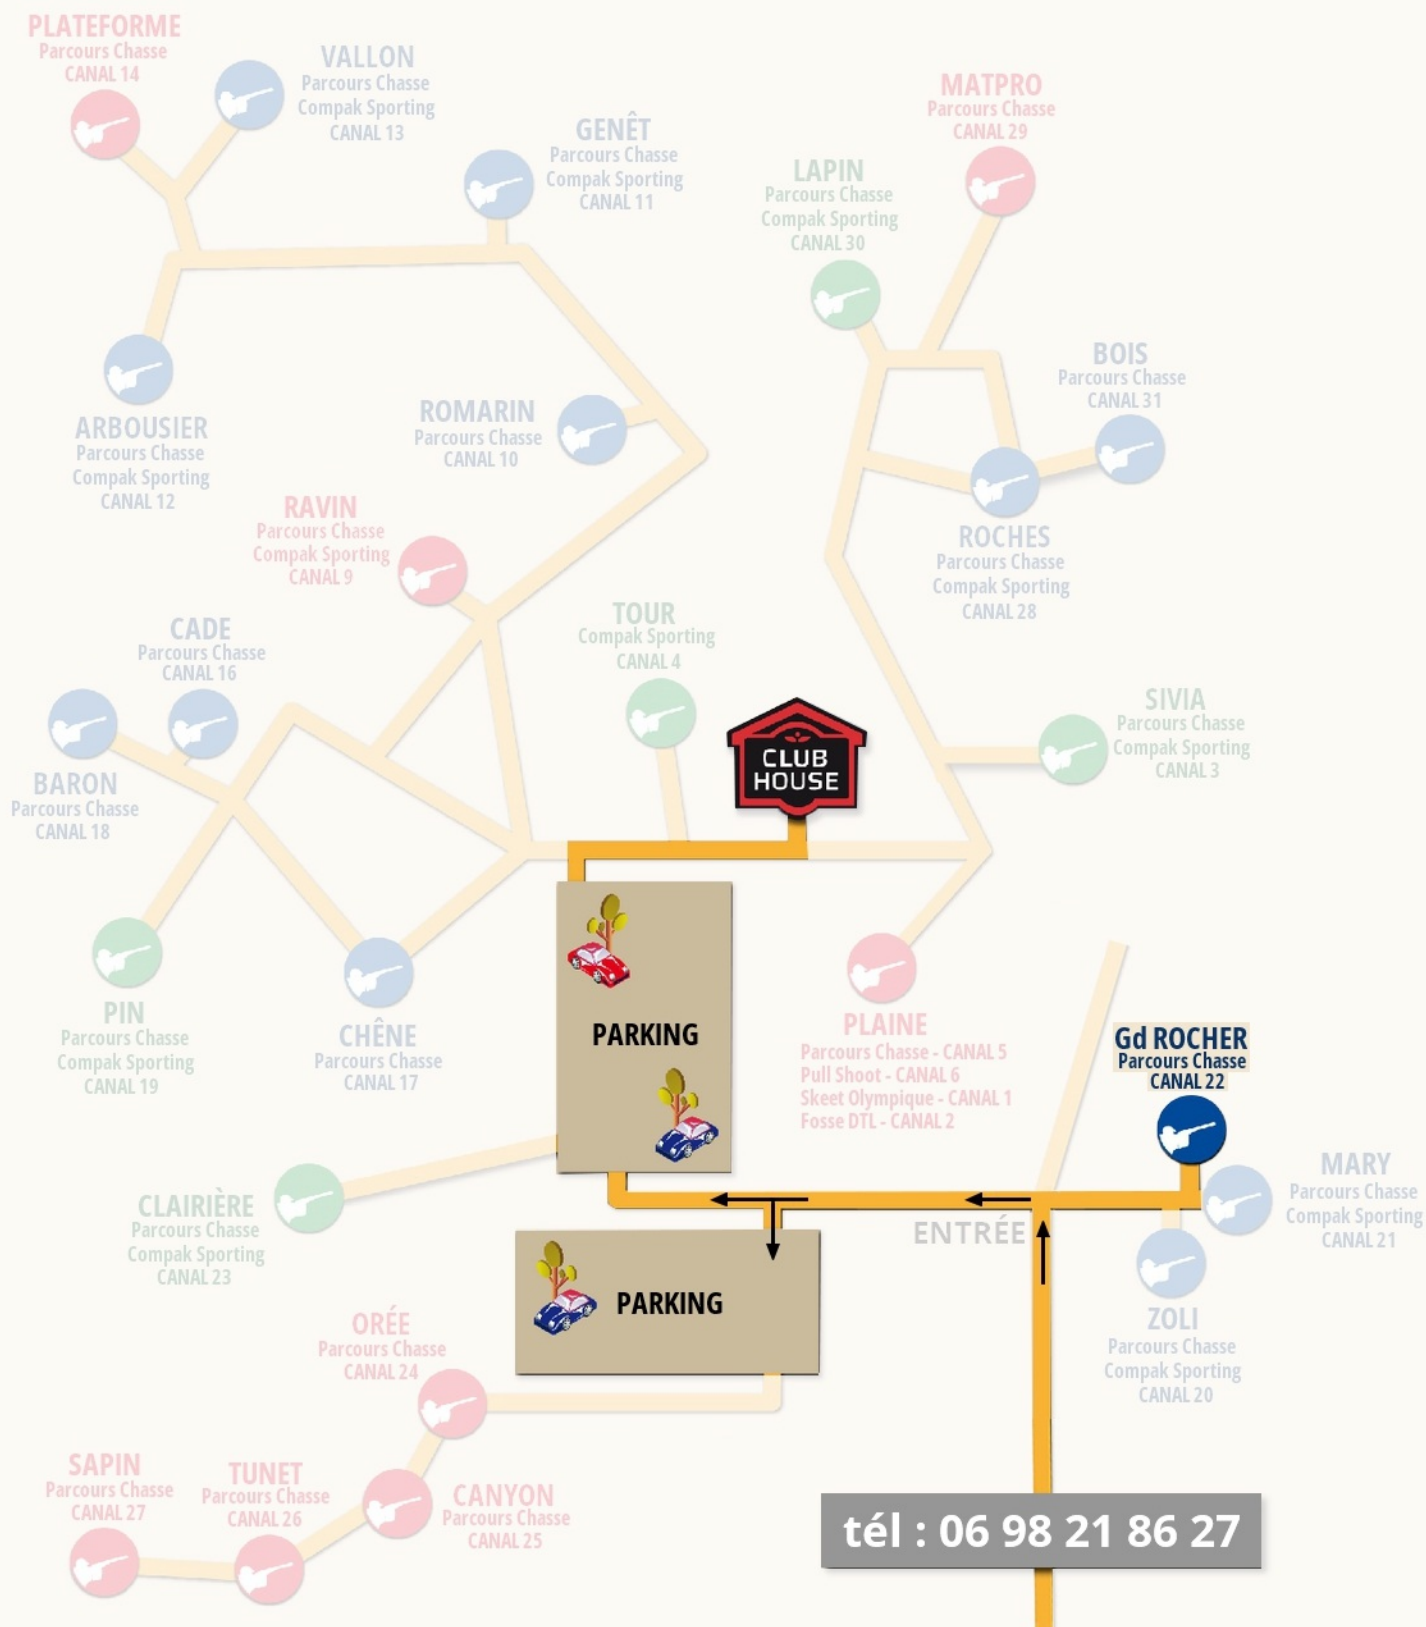

ALLER À GRAND ROCHER

VERT = FACILE BLEU = MOYEN ROUGE = DIFFICILE

tél : 06 98 21 86 27