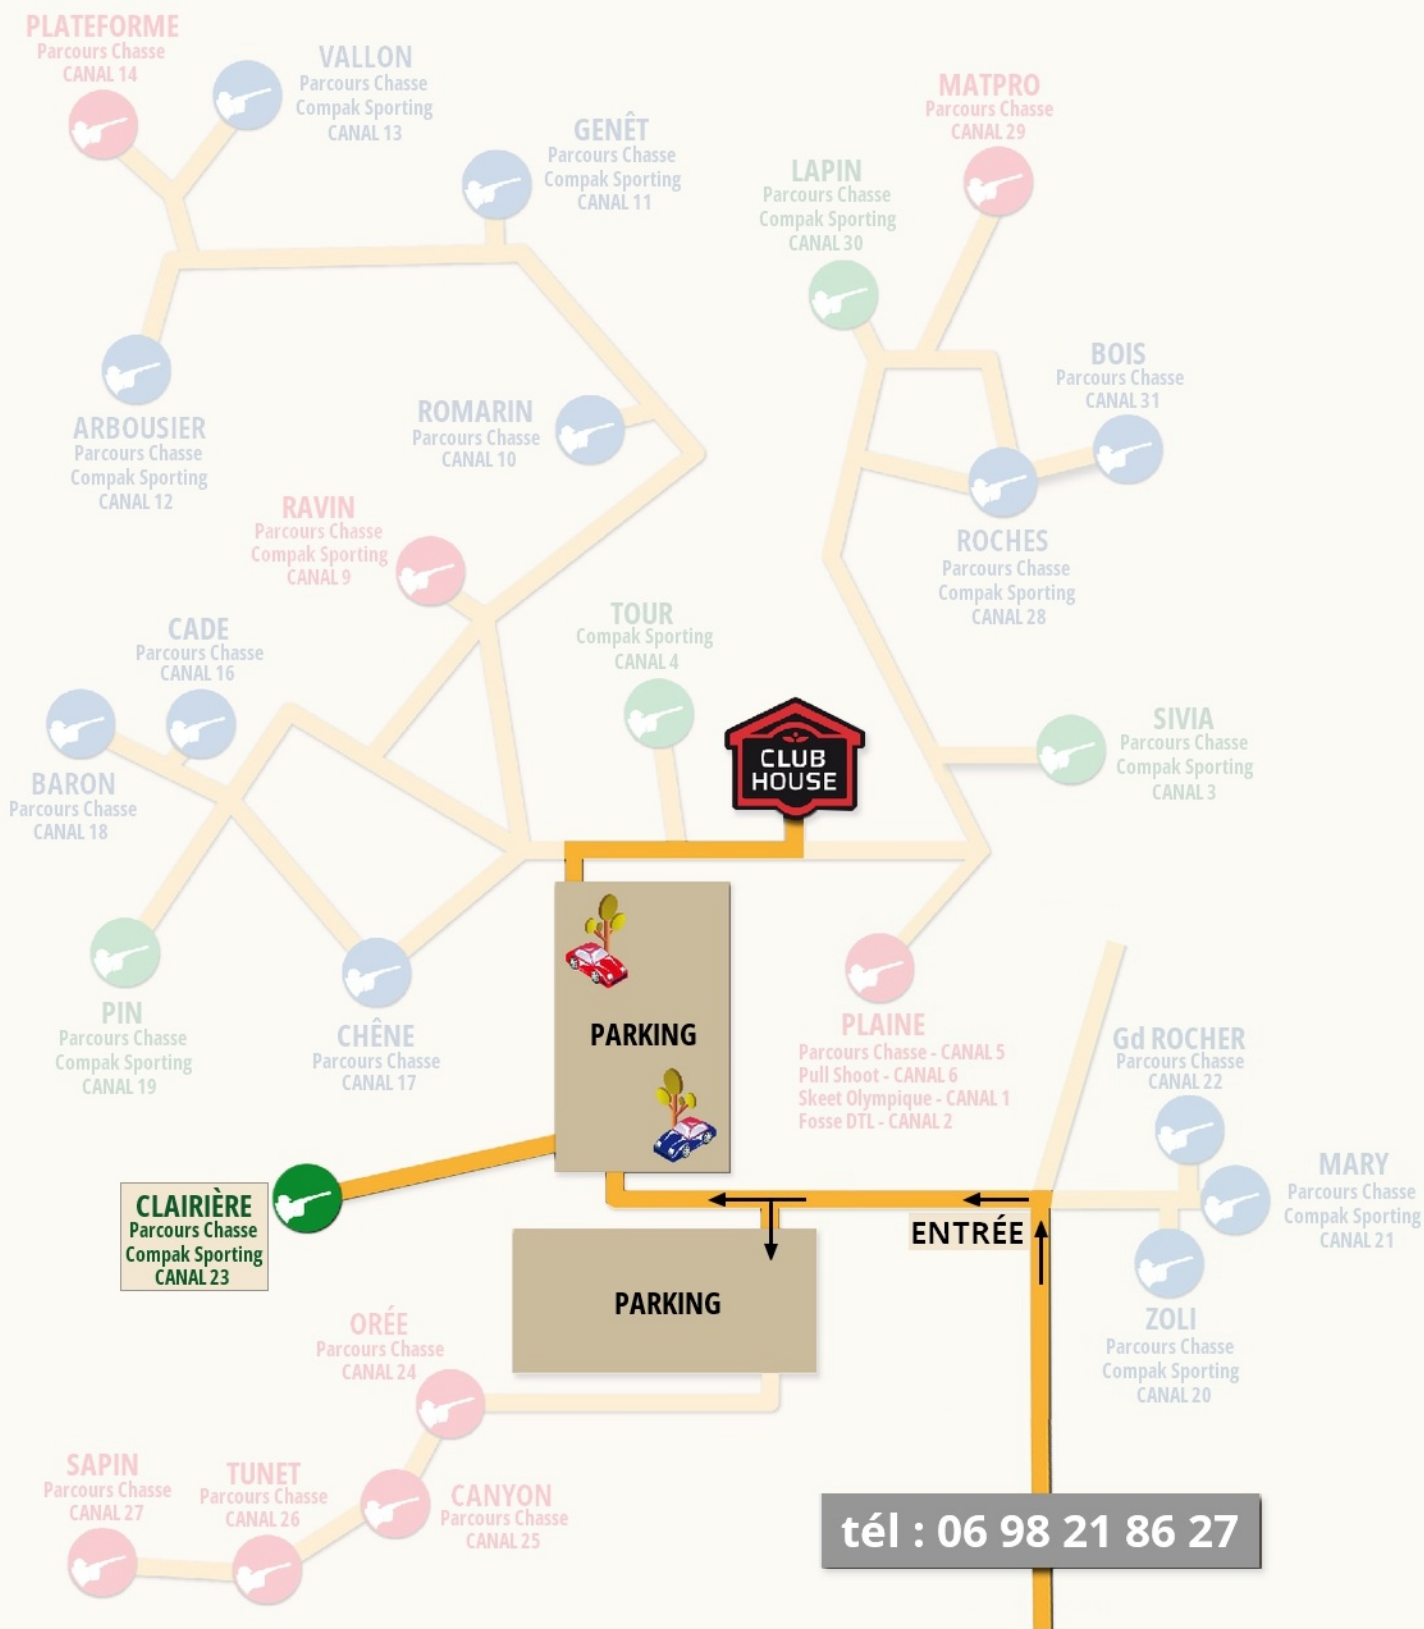

ALLER À CLAIRIÈRE

VERT = FACILE BLEU = MOYEN ROUGE = DIFFICILE

tél : 06 98 21 86 27