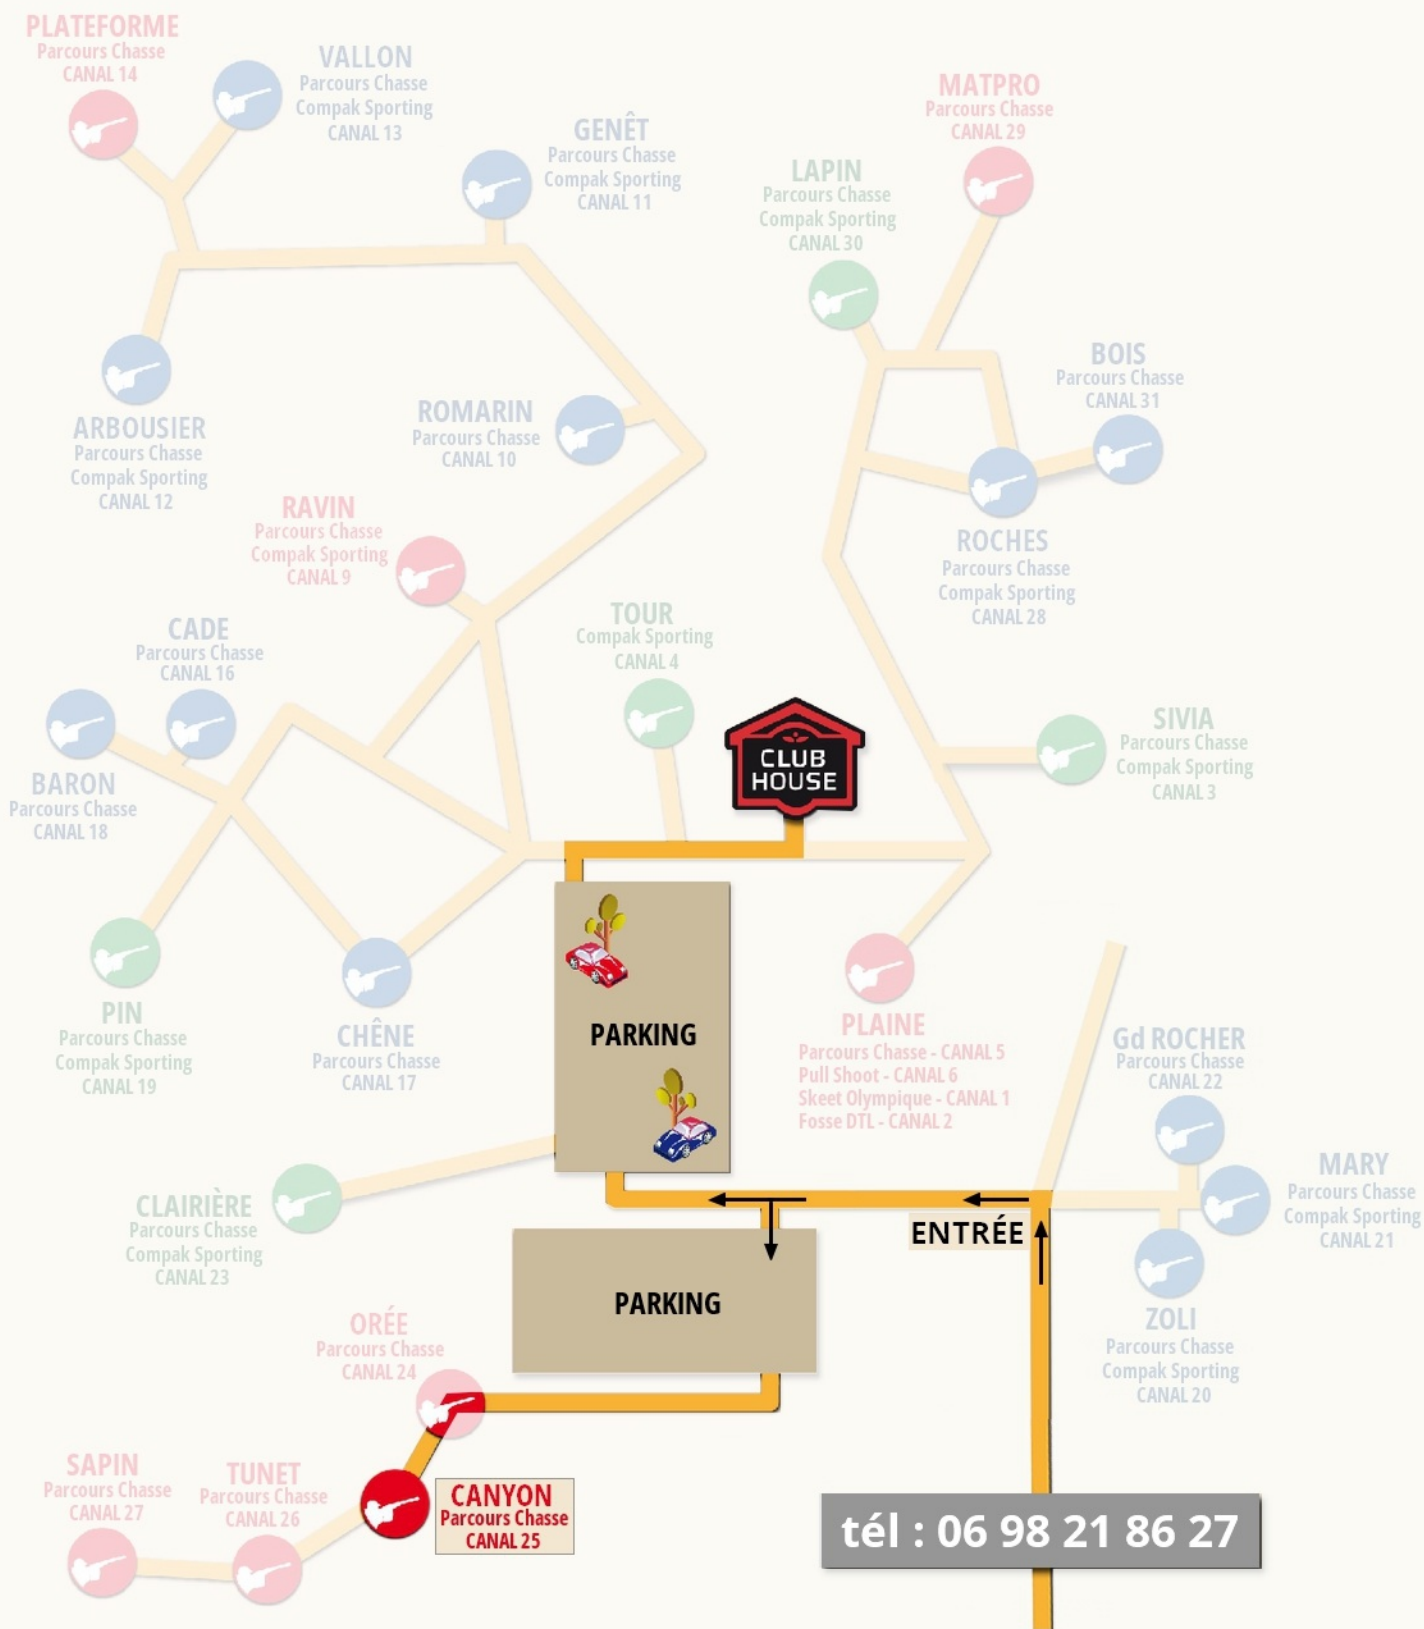

ALLER À CANYON

VERT = FACILE BLEU = MOYEN ROUGE = DIFFICILE

tél : 06 98 21 86 27