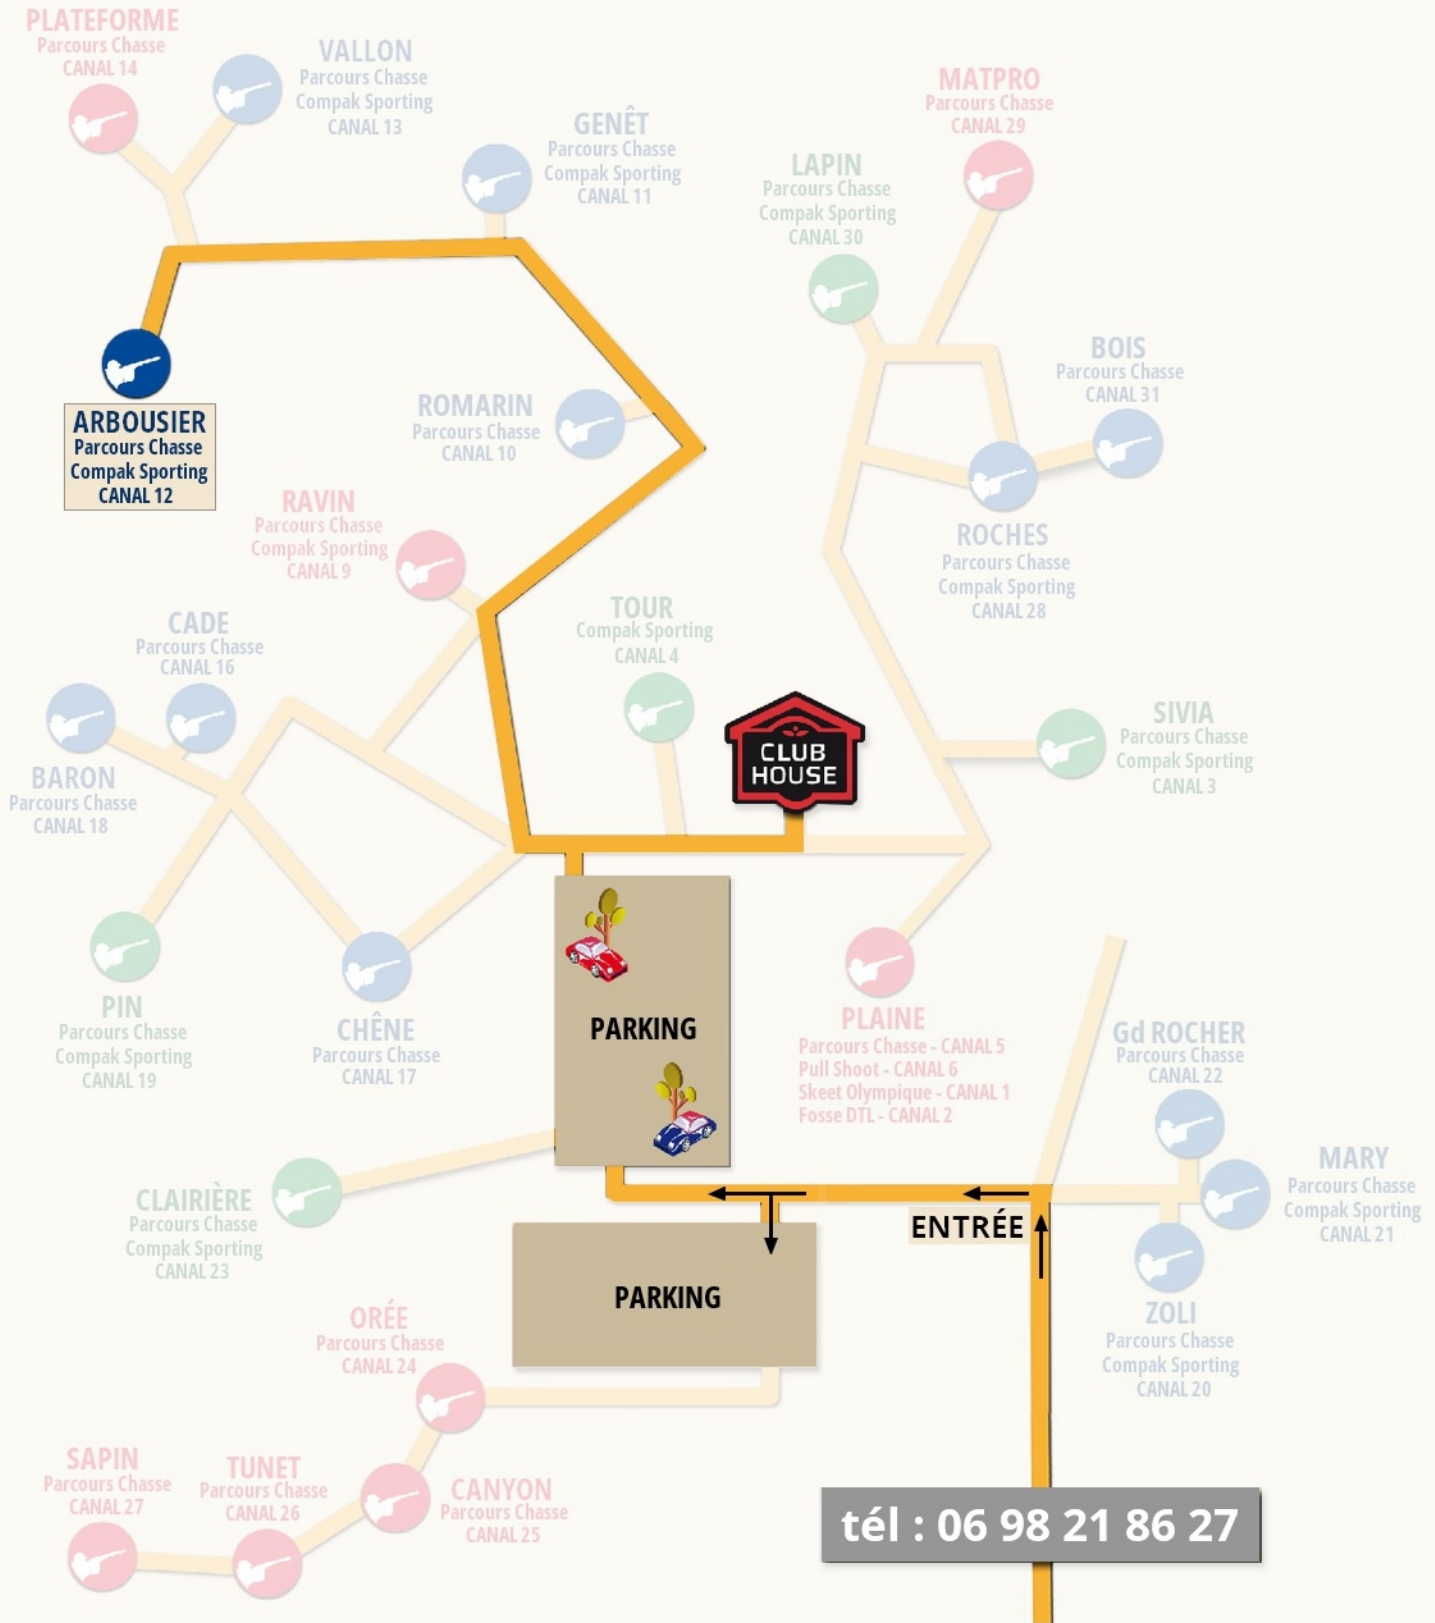

# ALLER À ARBOUSIER

VERT = FACILE BLEU = MOYEN ROUGE = DIFFICILE

tél : 06 98 21 86 27